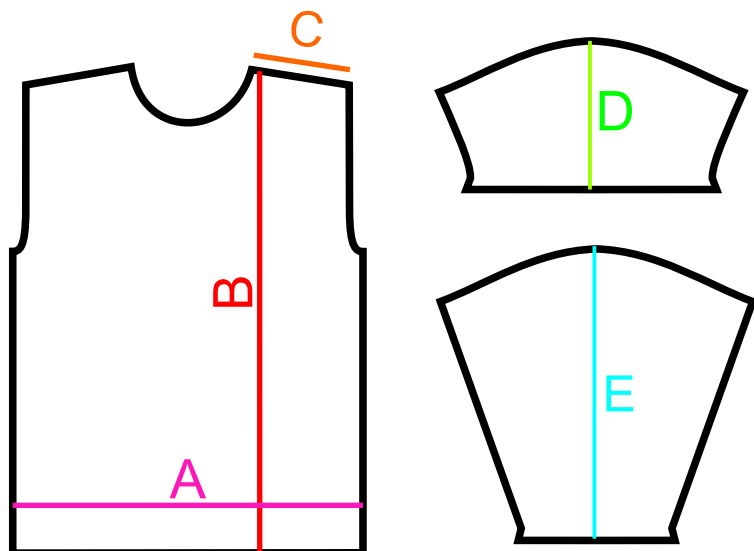

## Orientační tabulka velikostí pro pánská trika

- A = šíře trika
- B = výška trika
- C = rameno
- D = kr.rukáv
- E = dl.rukáv

sedmik REKLAMNÍ TISKÁRNA	A	B	C	D	E
XS	45.5	64	12	16.5	58.5
S	48.5	67	13	19.5	60.5
M	51.5	70	14	21.5	62.5
L	54.5	73	15	22.5	66.5
XL	57.5	75	16	23.5	68.5
XXL	60.5	77	17	24.5	70
XXXL	63.5	79	18	25.5	71.5

hodnoty uvedeny v cm

(Pozor: tolerance šíře i délky +/- 2 cm)

## Orientační tabulka velikostí pro dámská trika

- A = šíře trika dole
- B = šíře trika nahoře
- C = výška trika
- D = kr.rukáv
- E = dl.rukáv

sedmik REKLAMNÍ TISKÁRNA	A	B	C	D	E
S	41.5	43.5	66.5	13.5	55.5
M	44.5	46.5	67.5	14.5	59.5
L	47.5	49.5	68.5	15.5	63.5
XL	50.5	52.5	69.5	16.5	64.5
XXL	53.5	55.5	70.5	17.5	65.5
XXXL	56.5	58.5	71.5	18.5	66.5