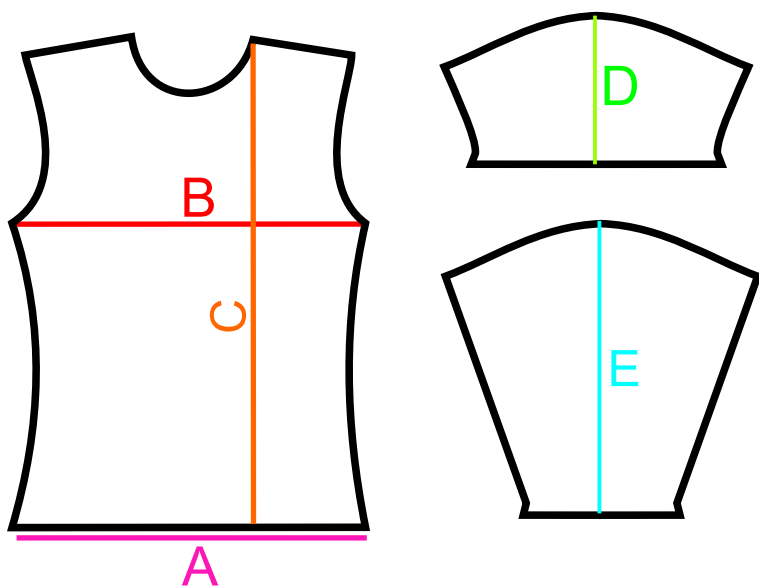

## Orientační tabulka velikostí pro pánská trika

- A = šíře trika
- B = výška trika
- C = rameno
- D = kr.rukáv
- E = dl.rukáv

sedmik REKLAMNÍ TISKÁRNA	A	B	C	D	E
XS	45.5	64	12	16.5	58.5
S	48.5	67	13	19.5	60.5
M	51.5	70	14	21.5	62.5
L	54.5	73	15	22.5	66.5
XL	57.5	75	16	23.5	68.5
XXL	60.5	77	17	24.5	70
XXXL	63.5	79	18	25.5	71.5

hodnoty uvedeny v cm

(Pozor: tolerance šíře i délky +/- 2 cm)

## Orientační tabulka velikostí pro dámská trika

- A = šíře trika dole
- B = šíře trika nahoře
- C = výška trika
- D = kr.rukáv
- E = dl.rukáv

sedmik REKLAMNÍ TISKÁRNA	A	B	C	D	E
S	41.5	43.5	66.5	13.5	55.5
M	44.5	46.5	67.5	14.5	59.5
L	47.5	49.5	68.5	15.5	63.5
XL	50.5	52.5	69.5	16.5	64.5
XXL	53.5	55.5	70.5	17.5	65.5
XXXL	56.5	58.5	71.5	18.5	66.5