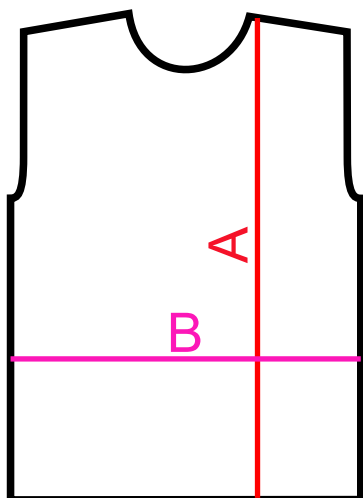

Orientační tabulka velikostí pro dětská trika

- A = výška trika
- B = šířka trika
- C = kr.rukáv
- D = dl.rukáv

<small>sedmik REKLAMNÍ TISKÁRNA</small>	A	B	C	D	
128	49.0	35.5	14.0	40.5	
134	50.0	36.5	14.5	43.0	
140	52.0	37.5	15.0	45.5	
146	55.0	39.0	16.0	47.5	
152	58.0	41.0	17.0	49.5	
158	61.0	43.0	18.0	51.5	
164	64.0	45.0	19.0	53.5	

hodnoty uvedeny v cm

(Pozor: tolerance šíře i délky +/- 2 cm)