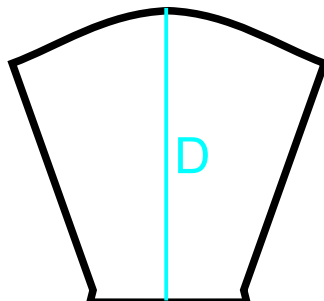

Orientační tabulka velikostí pro dětská trika

- A = výška trika
- B = šířka trika
- C = kr.rukáv
- D = dl.rukáv

<small>sedmik REKLAMNÍ TISKÁRNA</small>	A	B	C	D	
128	49.0	35.5	14.0	40.5	
134	50.0	36.5	14.5	43.0	
140	52.0	37.5	15.0	45.5	
146	55.0	39.0	16.0	47.5	
152	58.0	41.0	17.0	49.5	
158	61.0	43.0	18.0	51.5	
164	64.0	45.0	19.0	53.5	

hodnoty uvedeny v cm

(Pozor: tolerance šíře i délky +/- 2 cm)