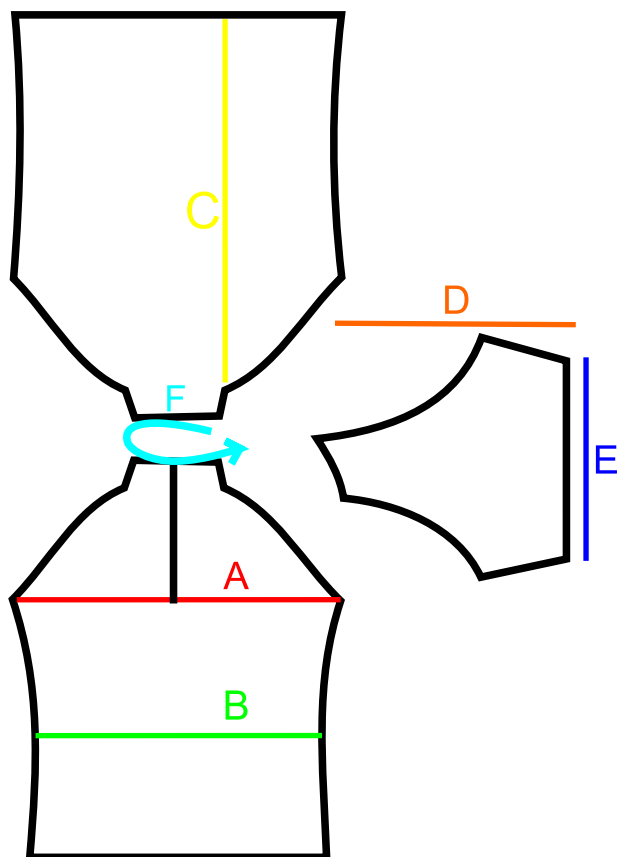

Orientační tabulka velikostí pro cyklo dresy

<small>sedmik</small> REKLAMNÍ TISKÁRNA	A	B	C	D	E	F	
XS	45	41	64.5	31	26.4	30	
S	48	44	67.5	32.5	27.9	32	
M	51	47	70.5	34.5	29.4	34	
L	54	50	73.5	34.5	31.9	36	
XL	57	53	75.5	36	31.9	36	
XXL	60	56	77.5	38	31.9	36	
XXXL	63	59	79.5	40	33.4	38	

hodnoty uvedeny v cm

(Pozor: tolerance šíře i délky dresu +/- 2 cm)

- A = šířka hrudník
- B = šířka pas
- C = délka zad
- D = délka rukávu
- E = šířka dolní části rukávu
- F = obvod krku