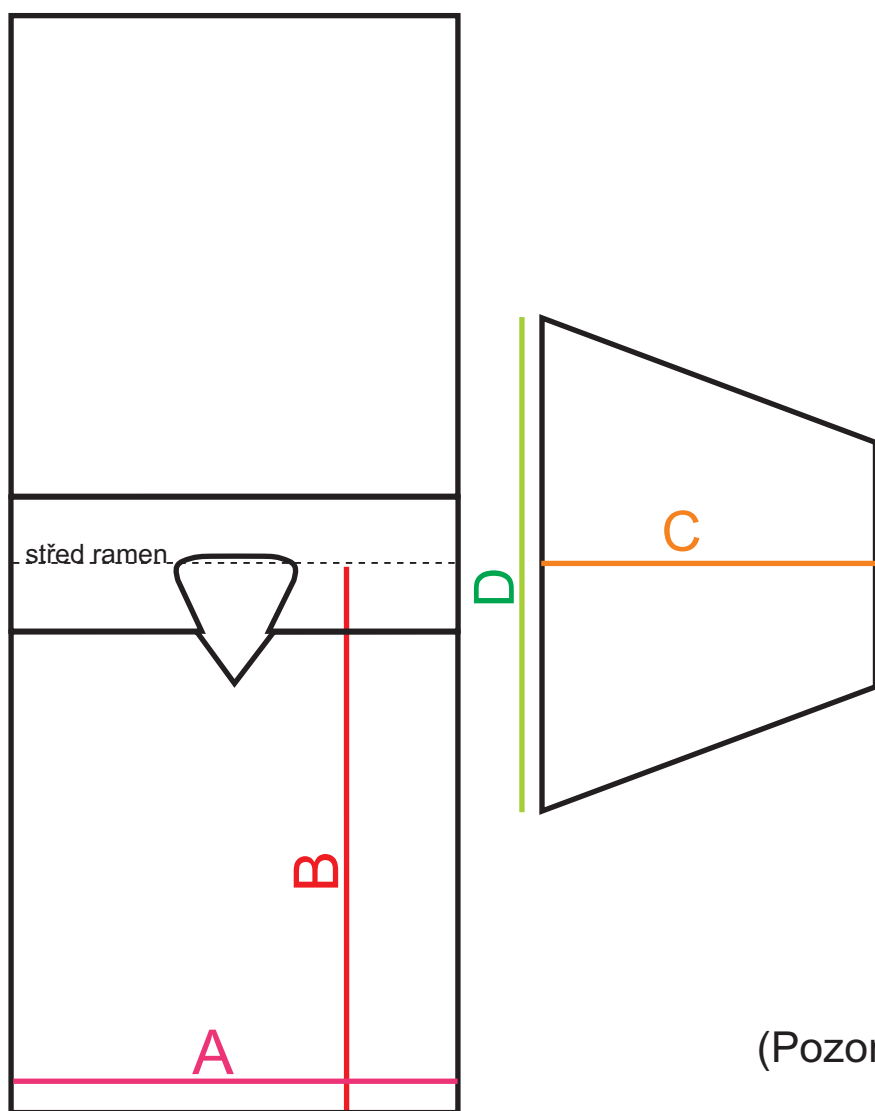

Orientační tabulka velikostí pro hokejové dresy s ramenama

A= šíře dresu
B= výška dresu
C= délka rukávu
D= šíře rukávu

sedmik^{s.r.o.}
REKLAMNÍ TISKÁRNA
WWW.SEDMIK.CZ

<small>sedmik REKLAMNÍ TISKÁRNA</small>	A	B	C	D
XS	50.5	61	36	56.5
S	57.5	68	41	63.5
M	63.5	76.5	42	70
L	67.5	80.5	47	75
XL	72.5	85	51	76
XXL	76	87	52	77.5
golman	80	87	55	95.5

hodnoty uvedeny v cm

(Pozor: tolerance šíře i délky +/- 2 cm)

Orientační tabulka velikostí pro DĚTSKÉ hokejové dresy s ramenama

A= šíře dresu
B= výška dresu
C= délka rukávu
D= šíře rukávu

sedmik^{s.r.o.}
REKLAMNÍ TISKÁRNA
WWW.SEDMIK.CZ

<small>sedmik REKLAMNÍ TISKÁRNA</small>	A	B	C	D
MIMI	32.5	36.5	22	30.5
1 ROK	34.5	39	24	33
2 ROK	36	44.5	27.5	39.5
2 - 3 ROKY	42	48	29	40
4 - 6 LET	47.5	54	33	45.5

hodnoty uvedeny v cm

(Pozor: tolerance šíře i délky +/- 2 cm)