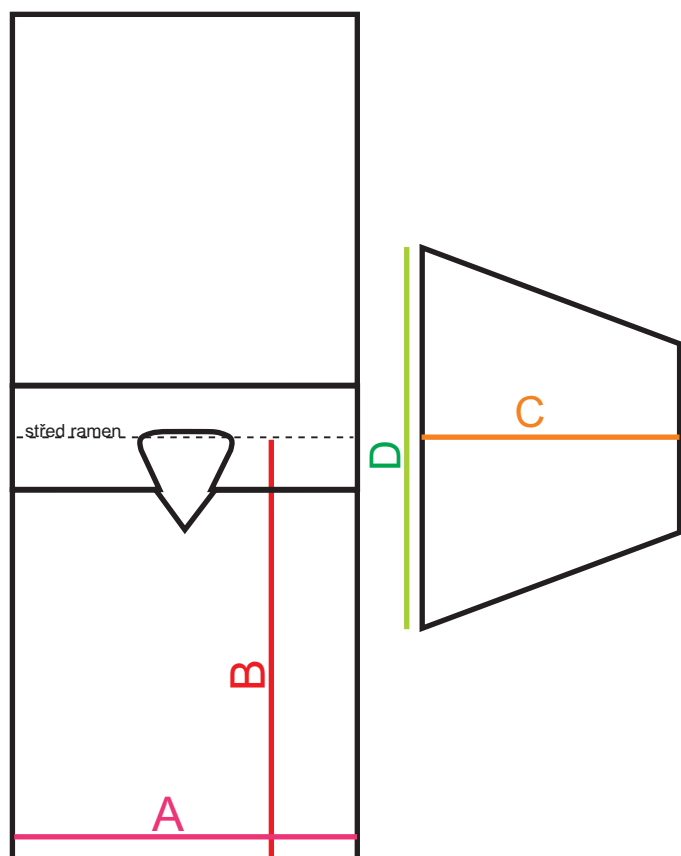

Orientační tabulka velikostí pro hokejové dresy s ramenama

A= šíře dresu
B= výška dresu
C= délka rukávu
D= šíře rukávu

sedmik^{s.r.o.}
REKLAMNÍ TISKÁRNA
WWW.SEDMIK.CZ

<small>sedmik REKLAMNÍ TISKÁRNA</small>	A	B	C	D
XS	50.5	61	36	56.5
S	57.5	68	41	63.5
M	63.5	76.5	42	70
L	67.5	80.5	47	75
XL	72.5	85	51	76
XXL	76	87	52	77.5
golman	80	87	55	95.5

hodnoty uvedeny v cm

(Pozor: tolerance šíře i délky +/- 2 cm)

Orientační tabulka velikostí pro DĚTSKÉ hokejové dresy s ramenama

A= šíře dresu
B= výška dresu
C= délka rukávu
D= šíře rukávu

sedmik^{s.r.o.}
REKLAMNÍ TISKÁRNA
WWW.SEDMIK.CZ

<small>sedmik REKLAMNÍ TISKÁRNA</small>	A	B	C	D
MIMI	32.5	36.5	22	30.5
1 ROK	34.5	39	24	33
2 ROK	36	44.5	27.5	39.5
2 - 3 ROKY	42	48	29	40
4 - 6 LET	47.5	54	33	45.5

hodnoty uvedeny v cm

(Pozor: tolerance šíře i délky +/- 2 cm)