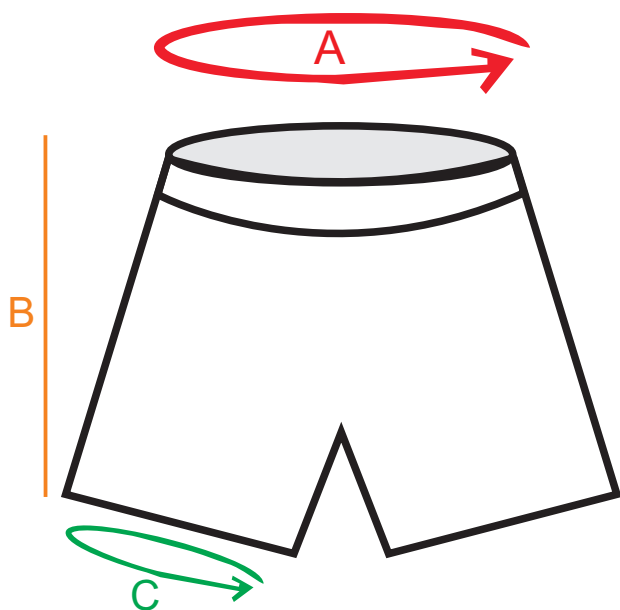

A - obvod pasu (po našití gumy se obvod zmenší)
B - výška trenýrek
C - obvod nohavice (spodní část)

(Pozor: tolerance šíře i délky +/- 2 cm)

sedmik REKLAMNÍ TISKÁRNA	guma	A	B	C
92		64.5	24.5	42
98		68.5	25.5	44
110		72.5	27.5	46.5
116		76	30.5	48.5
128		80	33.5	51.5
140		84	36	54
152		90	39	57.5
164		93.6	40.5	60

hodnoty uvedeny v cm

sedmik^{s.r.o.}
REKLAMNÍ TISKÁRNA
WWW.SEDMIK.CZ