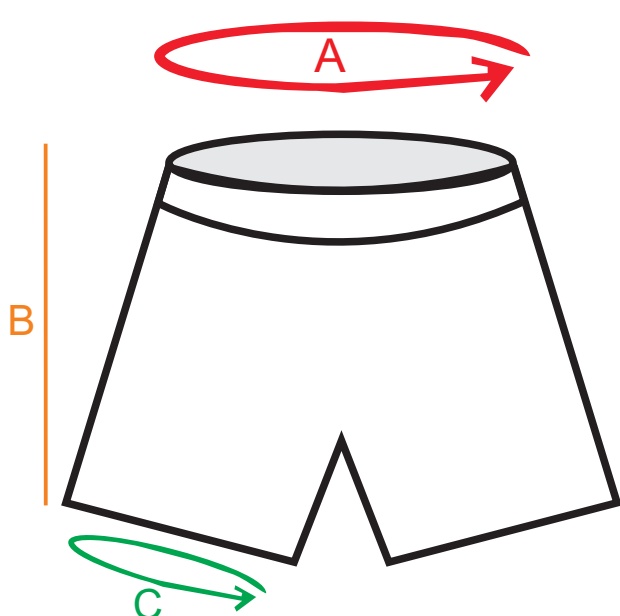

Orientační tabulka velikostí pro fotbalové dresy

A= šíře dresu
B= výška dresu
C= délka rukávu
D= šířka rukávu
E= délka rukávu

1 - krátký rukáv
2 - dlouhý rukáv

(Pozor: tolerance šíře i délky +/- 2 cm)

sedmik REKLAMNÍ TISKÁRNA	A	B	C	D	E
XXS	46.5	64	20	35.5	40.5
XS	49	67	21	37.5	43
S	52	71	23	44.6	45
M	55	75	25	46.6	48
L	59	78	27	46.6	52
XL	62.5	81	28	48	53.5
XXL	67	84	29	52.6	54
XXXL	71	85	29	56	55

hodnoty uvedeny v cm

A - obvod pasu (po našití gumy se obvod zmenší)
B - boční výška trenýrek
C - obvod nohavice (spodní část)

(Pozor: tolerance šíře i délky +/- 2 cm)

sedmik REKLAMNÍ TISKÁRNA	guma	A	B	C
XXS		89	41	57
XS		95	41	60.5
S		100	43	64
M		106	45.5	66.5
L		111	47.5	69.5
XL		119	49.5	72.5
XXL		129	52	77.5
XXXL		137	56.5	84.6

hodnoty uvedeny v cm

sedmik^{s.r.o.}
REKLAMNÍ TISKÁRNA
WWW.SEDMIK.CZ

Orientační tabulka dětských velikostí pro fotbalové dresy

A= šíře dresu
B= výška dresu
C= délka rukávu
D= šířka rukávu
E= délka rukávu