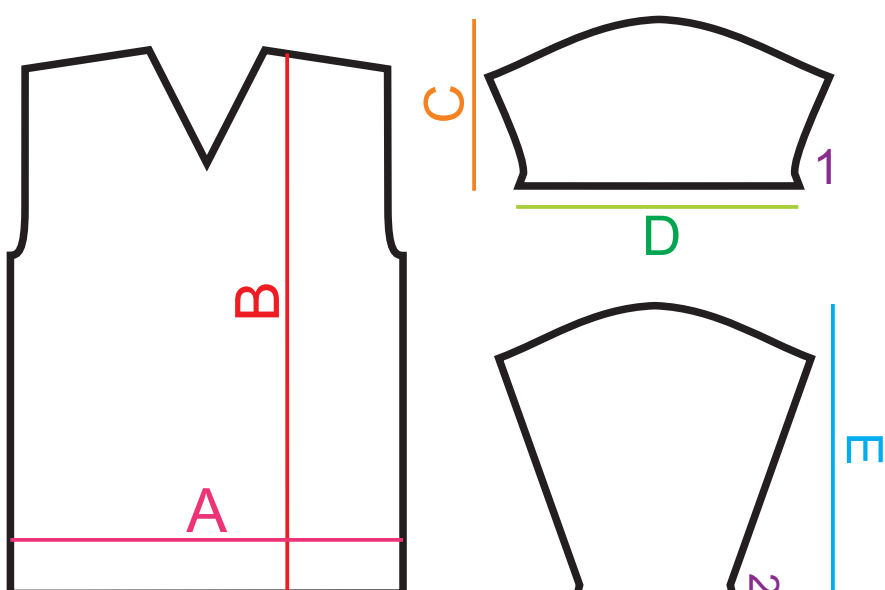

Orientační tabulka velikostí pro fotbalové dresy

A= šíře dresu
B= výška dresu
C= délka rukávu
D= šířka rukávu
E= délka rukávu

1 - krátký rukáv
2 - dlouhý rukáv

(Pozor: tolerance šíře i délky +/- 2 cm)

sedmik REKLAMNÍ TISKÁRNA	A	B	C	D	E
XXS	46.5	64	20	35.5	40.5
XS	49	67	21	37.5	43
S	52	71	23	44.6	45
M	55	75	25	46.6	48
L	59	78	27	46.6	52
XL	62.5	81	28	48	53.5
XXL	67	84	29	52.6	54
XXXL	71	85	29	56	55

hodnoty uvedeny v cm

A - obvod pasu (po našití gumy se obvod zmenší)
B - boční výška trenýrek
C - obvod nohavice (spodní část)

(Pozor: tolerance šíře i délky +/- 2 cm)

sedmik REKLAMNÍ TISKÁRNA	guma	A	B	C
XXS		89	41	57
XS		95	41	60.5
S		100	43	64
M		106	45.5	66.5
L		111	47.5	69.5
XL		119	49.5	72.5
XXL		129	52	77.5
XXXL		137	56.5	84.6

hodnoty uvedeny v cm

sedmik^{s.r.o.}
REKLAMNÍ TISKÁRNA
WWW.SEDMIK.CZ

Orientační tabulka dětských velikostí pro fotbalové dresy

A= šíře dresu
B= výška dresu
C= délka rukávu
D= šířka rukávu
E= délka rukávu

hodnoty uvedeny v cm

A - obvod pasu (po našití gumy se obvod zmenší)
B - výška trenýrek
C - obvod nohavice (spodní část)

(Pozor: tolerance šíře i délky +/- 2 cm)

sedmik REKLAMNÍ TISKÁRNA	guma	A	B	C
92		64.5	24.5	42
98		68.5	25.5	44
110		72.5	27.5	46.5
116		76	30.5	48.5
128		80	33.5	51.5
140		84	36	54
152		90	39	57.5
164		93.6	40.5	60