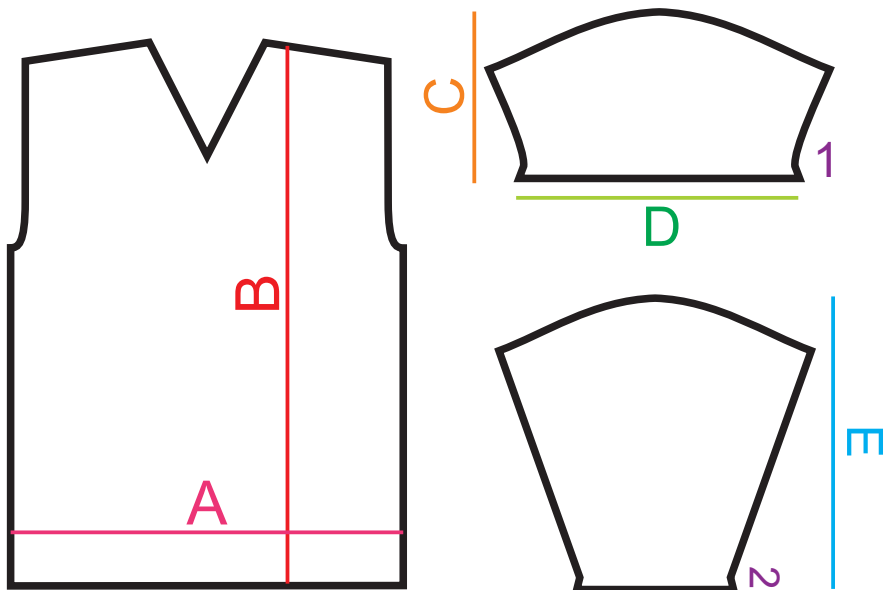

Orientační tabulka velikostí pro fotbalové dresy

A= šíře dresu
B= výška dresu
C= délka rukávu
D= šířka rukávu
E= délka rukávu

1 - krátký rukáv
2 - dlouhý rukáv

(Pozor: tolerance šíře i délky +/- 2 cm)

sedmik REKLAMNÍ TISKÁRNA	A	B	C	D	E
XXS	46.5	64	20	35.5	40.5
XS	49	67	21	37.5	43
S	52	71	23	44.6	45
M	55	75	25	46.6	48
L	59	78	27	46.6	52
XL	62.5	81	28	48	53.5
XXL	67	84	29	52.6	54
XXXL	71	85	29	56	55

hodnoty uvedeny v cm

A - obvod pasu (po našití gumy se obvod zmenší)
B - boční výška trenýrek
C - obvod nohavice (spodní část)

(Pozor: tolerance šíře i délky +/- 2 cm)

sedmik REKLAMNÍ TISKÁRNA	guma	A	B	C
XXS		89	41	57
XS		95	41	60.5
S		100	43	64
M		106	45.5	66.5
L		111	47.5	69.5
XL		119	49.5	72.5
XXL		129	52	77.5
XXXL		137	56.5	84.6

hodnoty uvedeny v cm

sedmik^{s.r.o.}
REKLAMNÍ TISKÁRNA
WWW.SEDMIK.CZ

Orientační tabulka dětských velikostí pro fotbalové dresy

A= šíře dresu
B= výška dresu
C= délka rukávu
D= šířka rukávu
E= délka rukávu

hodnoty uvedeny v cm

A - obvod pasu (po našití gumy se obvod zmenší)
B - výška trenýrek
C - obvod nohavice (spodní část)

(Pozor: tolerance šíře i délky +/- 2 cm)

sedmik REKLAMNÍ TISKÁRNA	guma	A	B	C
92		64.5	24.5	42
98		68.5	25.5	44
110		72.5	27.5	46.5
116		76	30.5	48.5
128		80	33.5	51.5
140		84	36	54
152		90	39	57.5
164		93.6	40.5	60