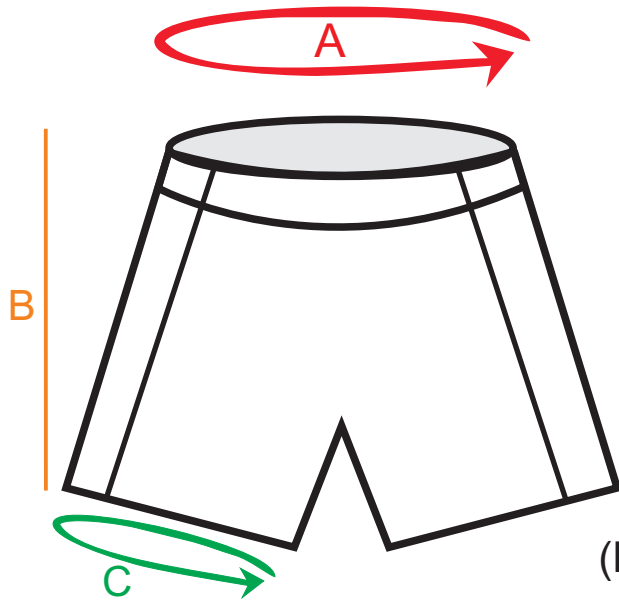

# Orientační tabulka velikostí pro pánské basketbalové dresy

sedmik REKLAMNÍ TISKÁRNA	A	B
L	60.5	85
XL	68.5	88
XXL	72.5	91
XXXL	76.5	93

hodnoty uvedeny v cm

(Pozor: tolerance šíře i délky +/- 2 cm)

A - šíře dresu  
B - výška dresu

sedmik REKLAMNÍ TISKÁRNA	guma	A	B	C
L		133	60	77
XL		145	62	83
XXL		149	62.5	85
XXXL		149	63.5	85

hodnoty uvedeny v cm

(Pozor: tolerance šíře i délky +/- 2 cm)

A - obvod pasu (po našití gumy se obvod zmenší)  
B - výška trenýrek  
C - obvod nohavice (spodní část)