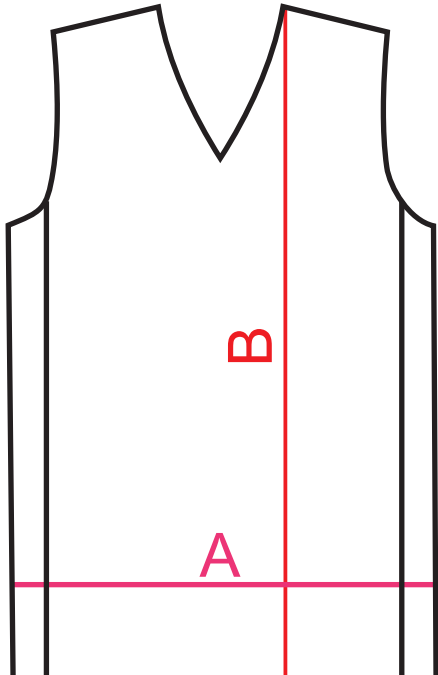

# Orientační tabulka velikostí pro pánské basketbalové dresy

sedmik REKLAMNÍ TISKÁRNA	A	B
L	60.5	85
XL	68.5	88
XXL	72.5	91
XXXL	76.5	93

hodnoty uvedeny v cm

(Pozor: tolerance šíře i délky +/- 2 cm)

A - šíře dresu  
B - výška dresu

sedmik REKLAMNÍ TISKÁRNA	guma	A	B	C
L		133	60	77
XL		145	62	83
XXL		149	62.5	85
XXXL		149	63.5	85

hodnoty uvedeny v cm

(Pozor: tolerance šíře i délky +/- 2 cm)

A - obvod pasu (po našití gumy se obvod zmenší)  
B - výška trenýrek  
C - obvod nohavice (spodní část)